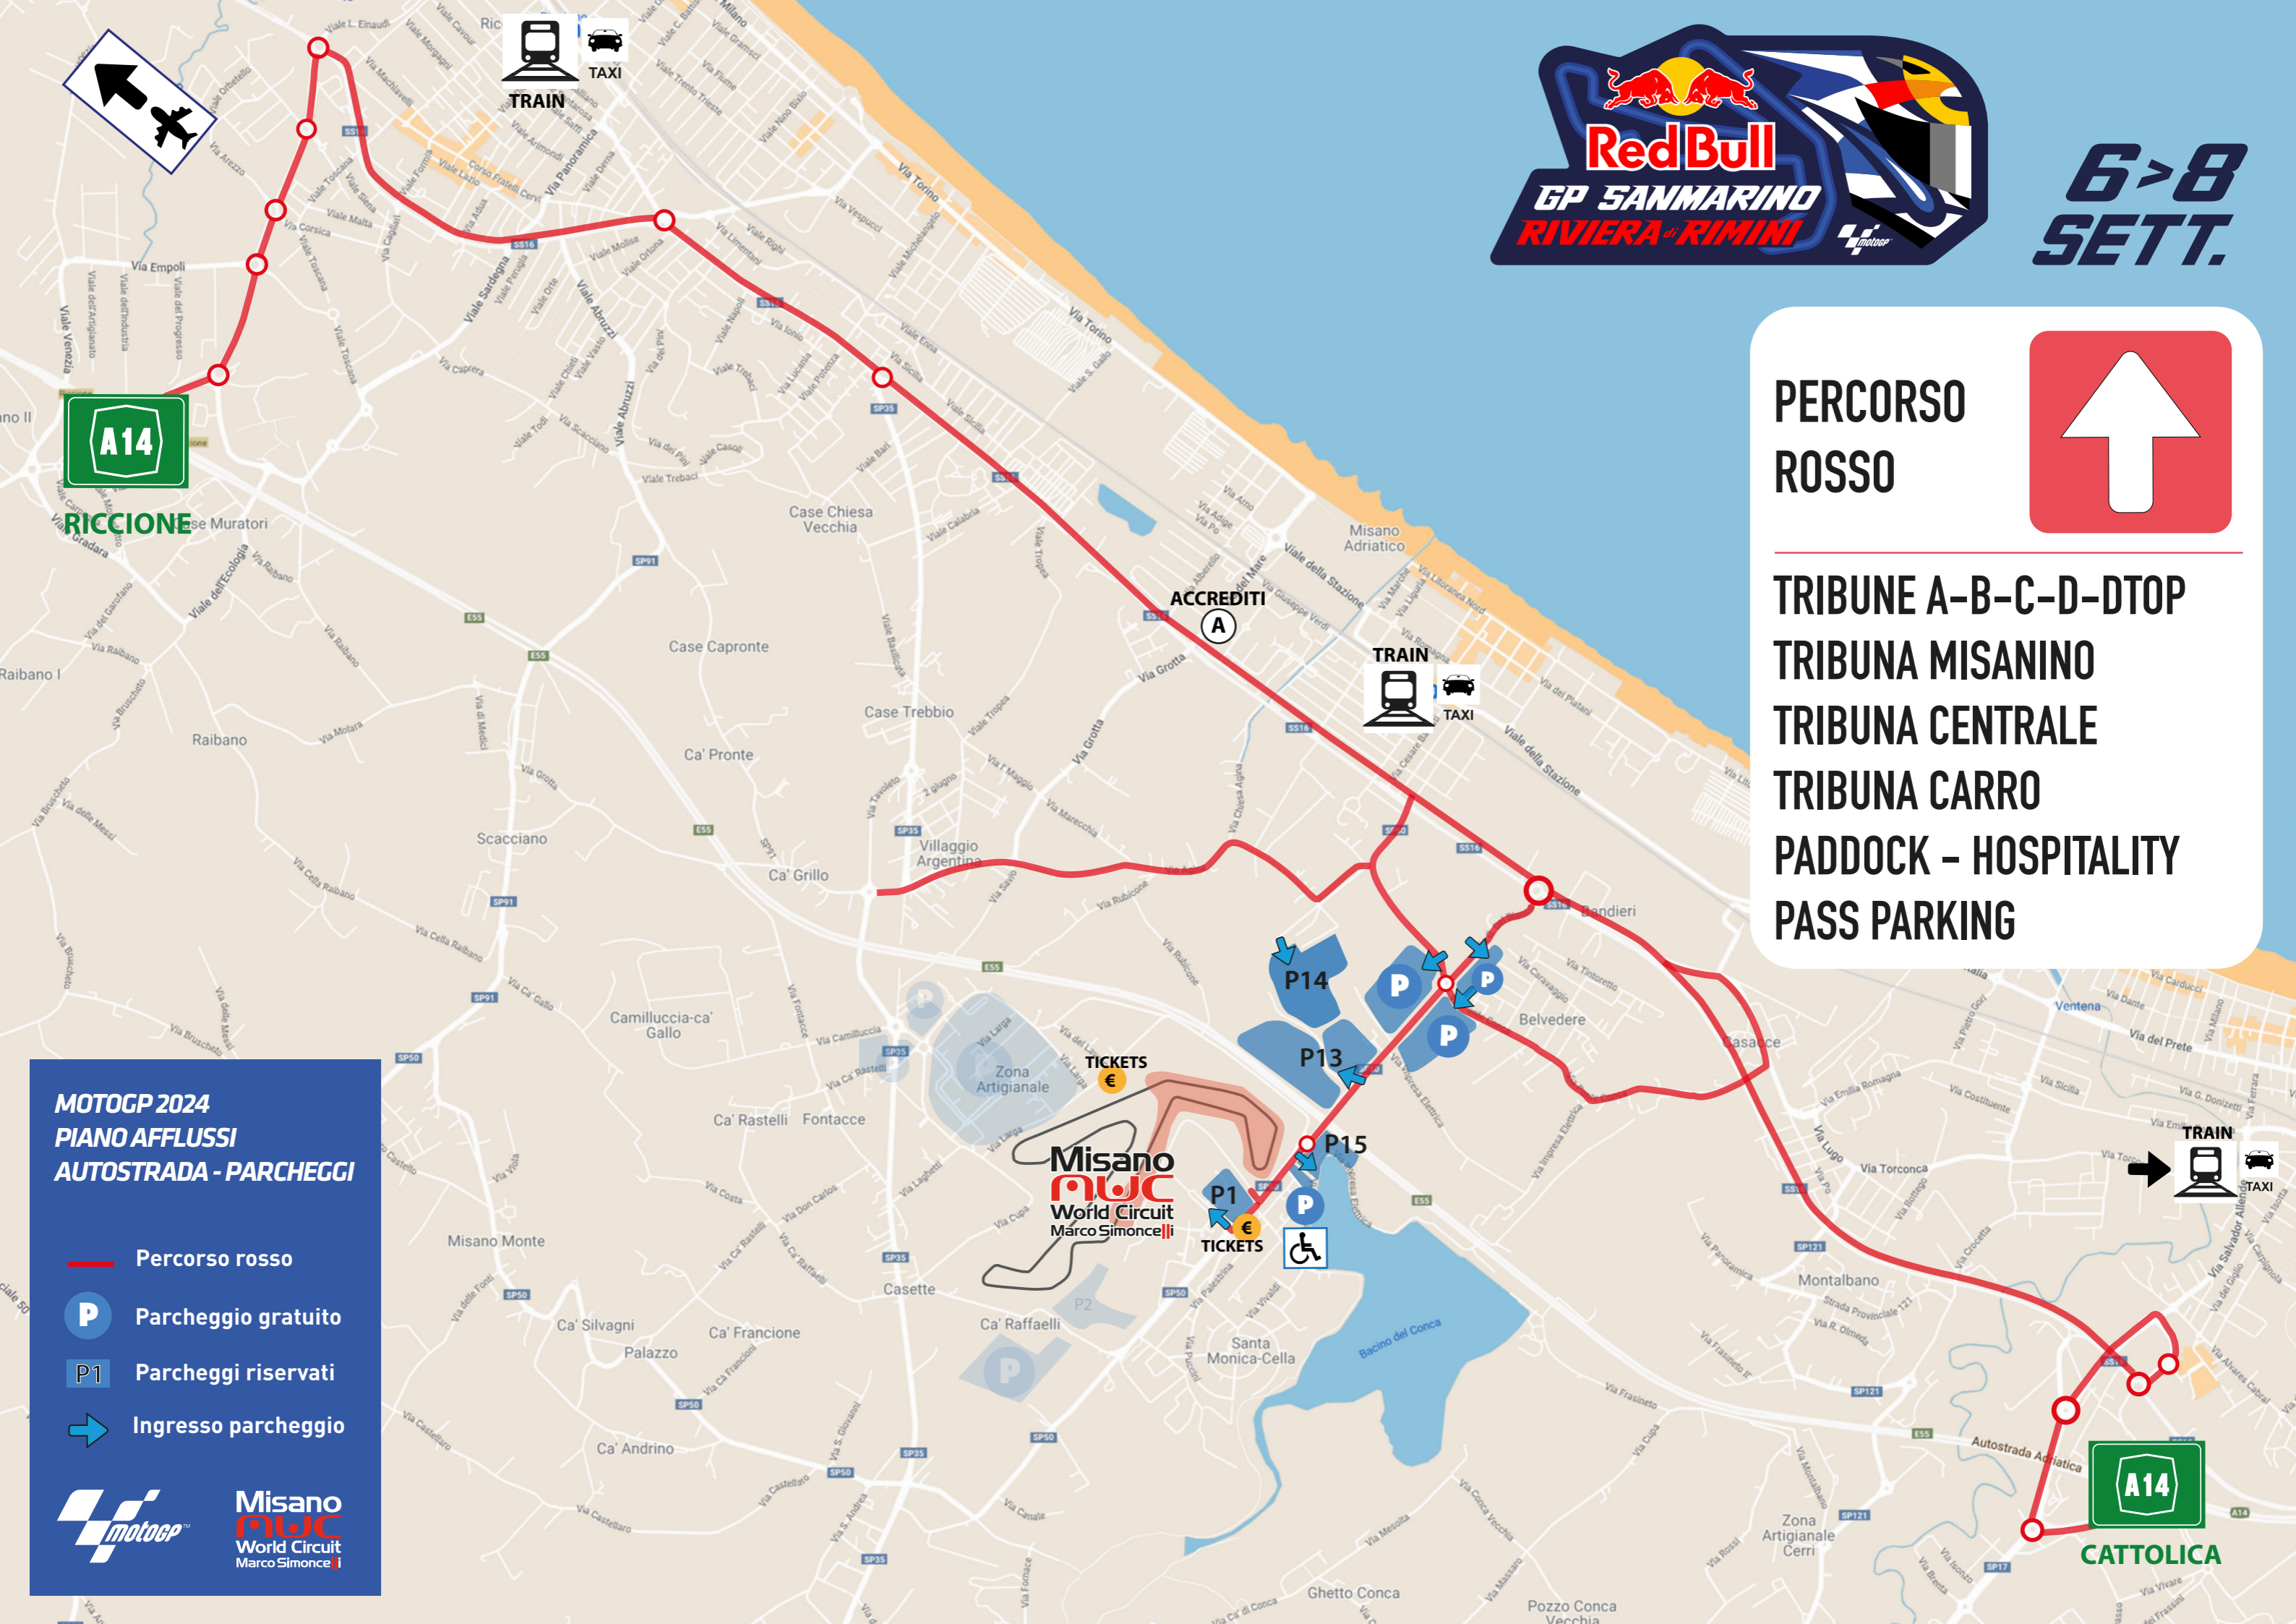

**6 > 8
SETT.**

**PERCORSO
ROSSO**

**TRIBUNE A-B-C-D-DTOP
TRIBUNA MISANINO
TRIBUNA CENTRALE
TRIBUNA CARRO
Paddock - Hospitality
PASS PARKING**

**MOTOGP 2024
PIANO AFFLUSSI
AUTOSTRADA - PARCHEGGI**

- Percorso rosso
- Parcheggio gratuito
- Parcheggi riservati
- Ingresso parcheggio

**ACCREDITI
A**

**TICKETS
€**

**TICKETS
€**

**Misano
World Circuit
Marco Simoncelli**

CATTOLICA